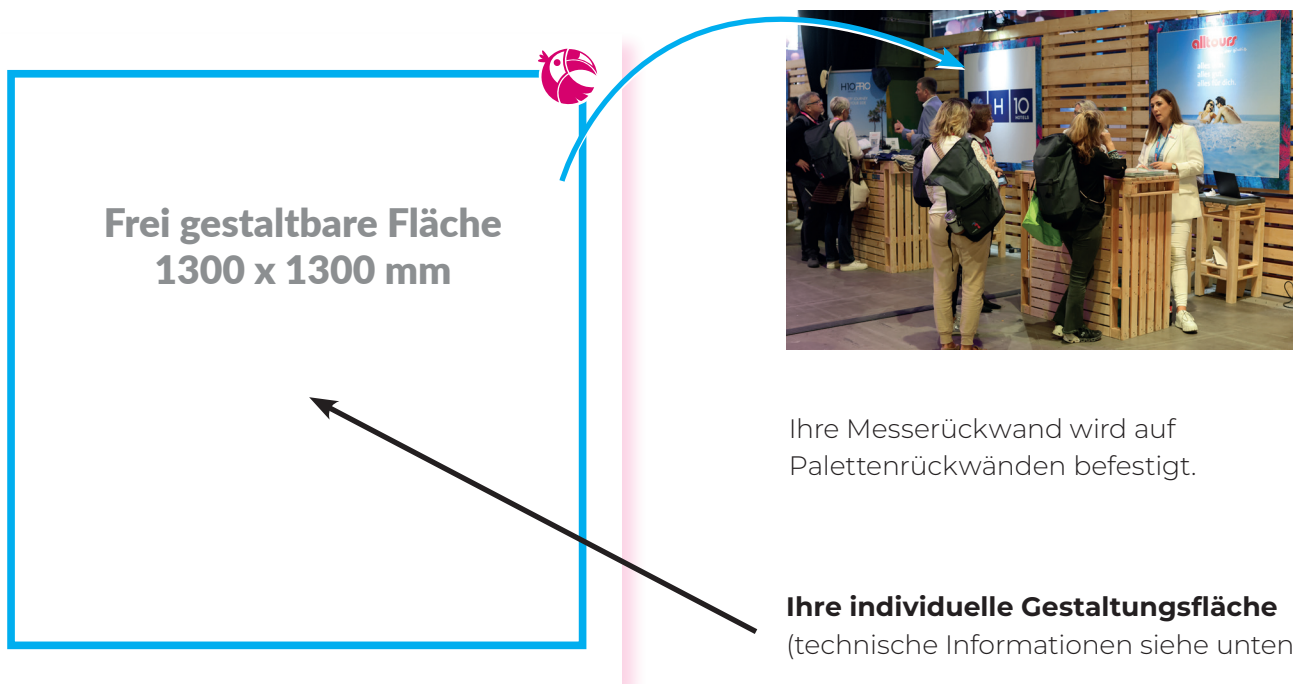

Mediadaten 2026

Messerückwand Premium-Messestand

Für den REISESOMMER haben Sie einen Premium-Messestand gebucht. Pro Messestand gibt es einen Digitaldruck auf eine Verbundplatte und wir bieten Ihnen hier die Möglichkeit, sich mit einem eigenen Layout im REISESOMMER Rahmen zu präsentieren. Ihre Layouts werden in das unten dargestellte Layoutmuster integriert.

Layout-Muster für Messerückwand im Format 1500 x 1500 mm:

Input:

Maße individueller Druck: 1300 x 1300 mm (quadratisch)

Daten: fertige PDF Dateien nach PDF/X-4 Standard, keine Druckerweiterung nötig (Objekt wird platziert)
Datenanlieferung im Maßstab 1 zu 1,
Bildelemente hochauflösend (effektiv nach Möglichkeit >150 ppi)

Druck: CMYK, keine Sonderfarben

Farbprofil: ISO Coated v2 300

Input per E-Mail an: input@rt-reisen.de
bei großen Datenmengen via swisstransfer.com oder ähnlich

Betreff der E-Mail: REISESOMMER Premium-Messestand